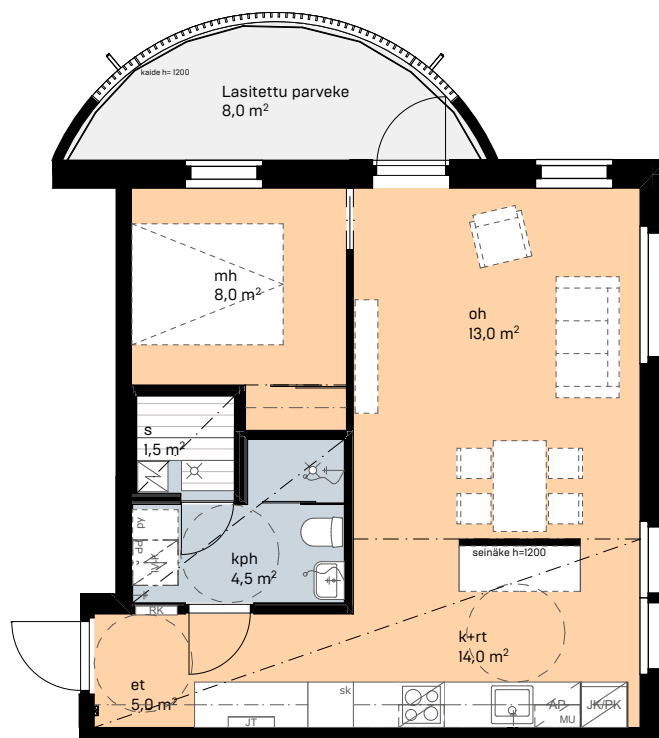

As Oy Mikkelin Siilot
Raatihuoneenkatu 2
50100 Mikkelä

2h+kt+s

A28 8.krs 48,5 m²

A33 9.krs 48,5 m²

PAVE
ARKKITEHDIT

1:100 | As Oy Mikkelin Siilot

Alustava 21.8.2019