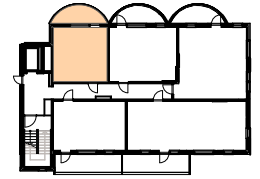

As Oy Mikkelin Siilot

Raatihuoneenkatu 2

50100 Mikkeli

1h+kt

A03	3.krs	28,5 m ²
A06	4.krs	28,5 m ²
A11	5.krs	29 m ²
A16	6.krs	29 m ²
A21	7.krs	29 m ²
A26	8.krs	29 m ²
A31	9.krs	29 m ²
A36	10.krs	29 m ²

PAVE
ARKKITEHDIT