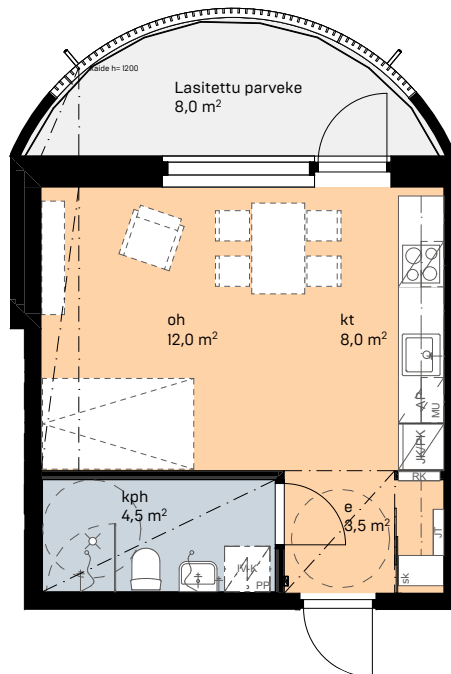

As Oy Mikkelin Siilot

Raatihuoneenkatu 2

50100 Mikkeli

1h+kt

A03	3.krs	28,5 m ²
A06	4.krs	28,5 m ²
A11	5.krs	29 m ²
A16	6.krs	29 m ²
A21	7.krs	29 m ²
A26	8.krs	29 m ²
A31	9.krs	29 m ²
A36	10.krs	29 m ²

PAVE
ARKKITEHDIT