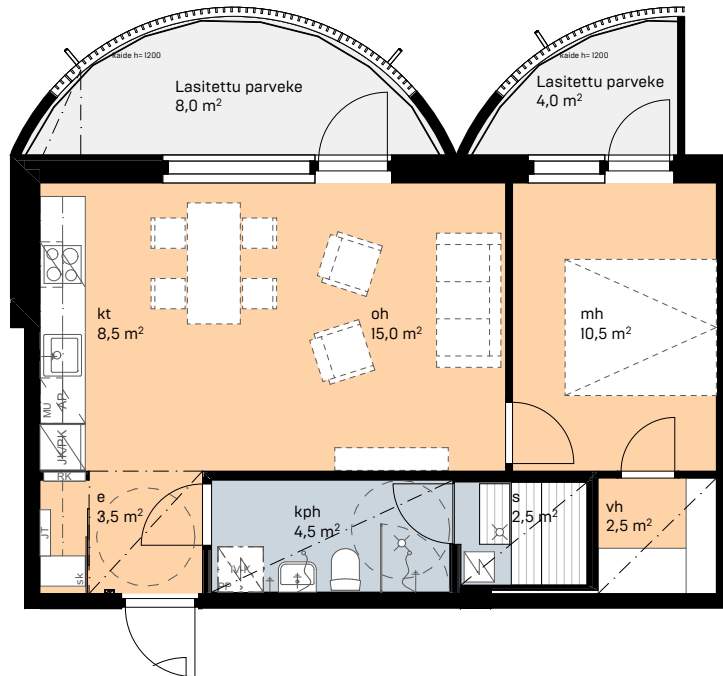

**As Oy Mikkelin Siilot**  
Raatihuoneenkatu 2  
50100 Mikkeli

**2h+kt+s**

A41 11.krs 48,5 m<sup>2</sup>

A45 12.krs 48,5 m<sup>2</sup>

**PAVE**  
ARKKITEHDIT

1:100 | As Oy Mikkelin Siilot

Alustava 21.8.2019