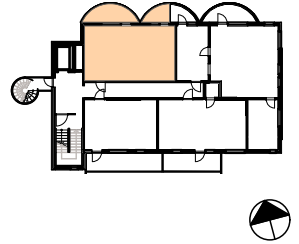

**As Oy Mikkelin Siilot**  
Raatihuoneenkatu 2  
50100 Mikkeli

**2h+kt+s**

A41 11.krs 48,5 m<sup>2</sup>

A45 12.krs 48,5 m<sup>2</sup>

**PAVE**  
ARKKITEHDIT

1:100 | As Oy Mikkelin Siilot

Alustava 21.8.2019