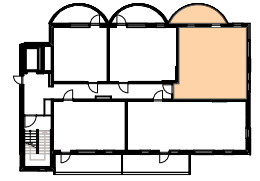

**As Oy Mikkelin Siilot**  
Raatihuoneenkatu 2  
50100 Mikkelä

**2h+kt+s**

A05 3.krs 48 m<sup>2</sup>  
A08 4.krs 48 m<sup>2</sup>  
A38 10.krs 48,5 m<sup>2</sup>

**PAVE**  
ARKKITEHDIT

1:100 | As Oy Mikkelin Siilot