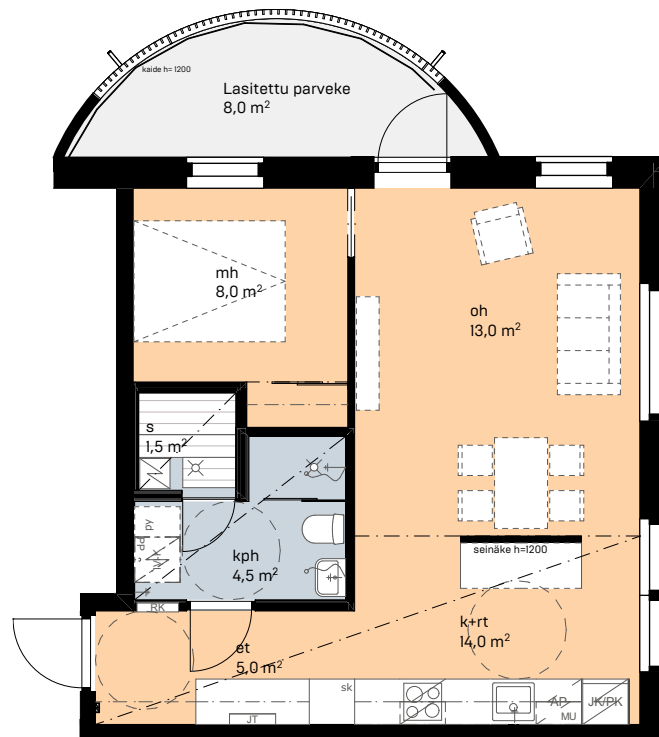

**As Oy Mikkelin Siilot**  
Raatihuoneenkatu 2  
50100 Mikkelä

**2h+kt+s**

A05 3.krs 48 m<sup>2</sup>  
A08 4.krs 48 m<sup>2</sup>  
A38 10.krs 48,5 m<sup>2</sup>

**PAVE**  
ARKKITEHDIT

1:100 | As Oy Mikkelin Siilot