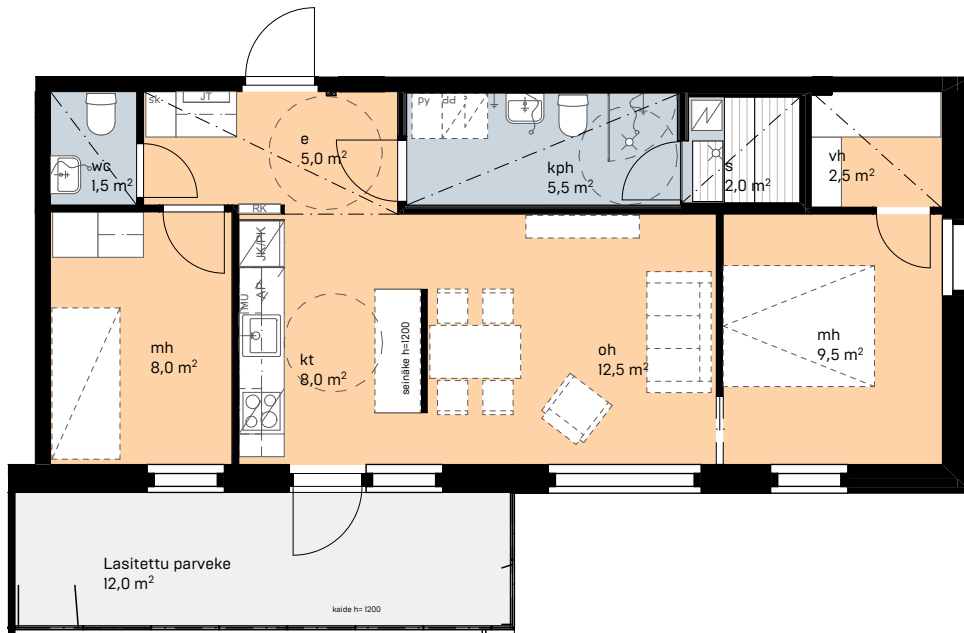

As Oy Mikkelin Siilot
Raatihuoneenkatu 2
50100 Mikkeli

3h+kt+s

A34 9.krs 58 m²
A39 10.krs 58 m²

PAVE
ARKKITEHDIT

1:100 | As Oy Mikkelin Siilot

Alustava 19.9.2019