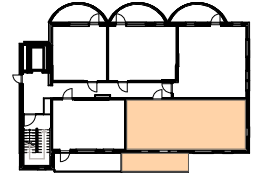

As Oy Mikkelin Siilot
Raatihuoneenkatu 2
50100 Mikkeli

3h+kt+s

A34 9.krs 58 m²
A39 10.krs 58 m²

PAVE
ARKKITEHDIT

1:100 | As Oy Mikkelin Siilot

Alustava 19.9.2019