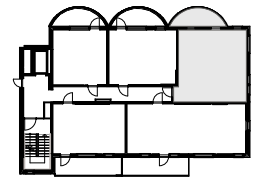

As Oy Mikkelin Siilot
Raatihuoneenkatu 2
50100 Mikkelä

2h+kt+s

A28 8.krs 48,5 m²

A33 9.krs 48,5 m²

PAVE
ARKKITEHDIT

1:100 | As Oy Mikkelin Siilot