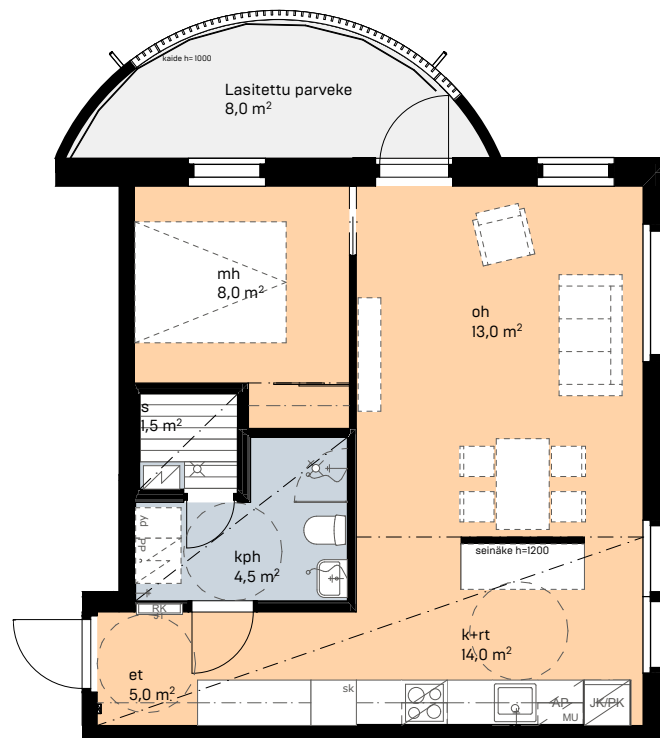

As Oy Mikkelin Siilot
Raatihuoneenkatu 2
50100 Mikkelä

2h+kt+s

A28 8.krs 48,5 m²

A33 9.krs 48,5 m²

PAVE
ARKKITEHDIT

1:100 | As Oy Mikkelin Siilot